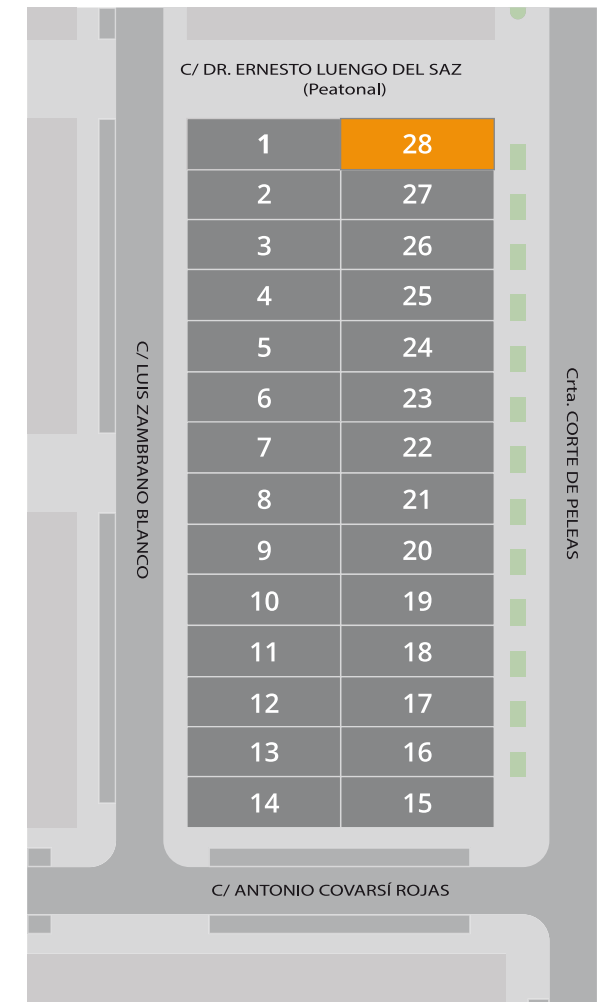

PLANTA PRIMERA

LOCALIZACIÓN

PLANTA BAJA

C/ DR. ERNESTO LUENGO DEL SAZ

Ctra. CORTE DE PELEAS

\* Información gráfica sin valor contractual: La distribución y superficies reflejadas tienen un valor meramente orientativo y pueden estar sujetas a posibles modificaciones de la empresa o dirección Técnica.