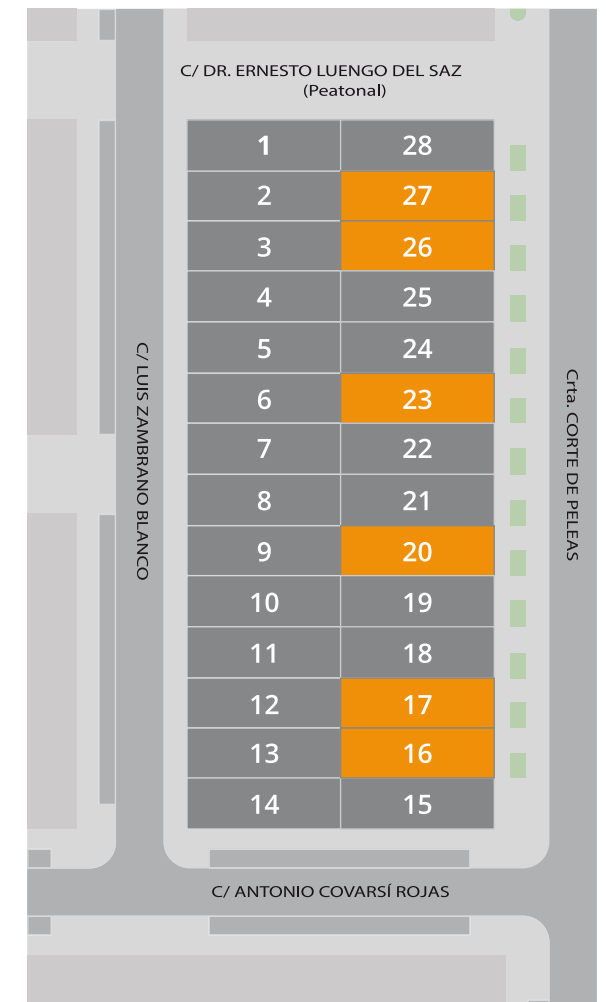

PLANTA PRIMERA

LOCALIZACIÓN

PLANTA BAJA

Ctra. CORTE DE PELEAS

* Información gráfica sin valor contractual : La distribución y superficies reflejadas tienen un valor meramente orientativo y pueden estar sujetas a posibles modificaciones de la empresa o dirección Técnica.