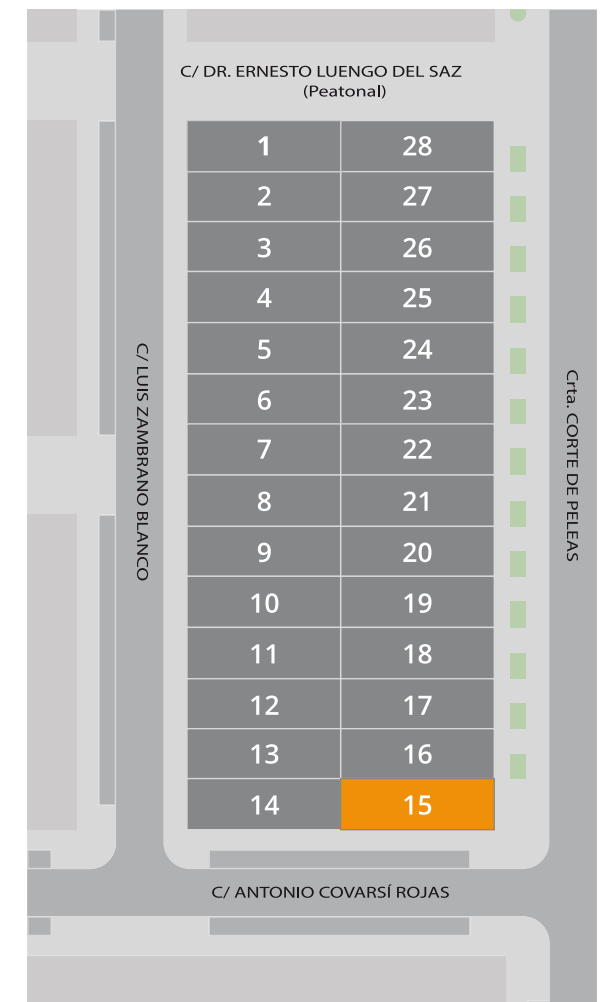

PLANTA PRIMERA

LOCALIZACIÓN

PLANTA BAJA

C/ ANTONIO COVARSI ROJAS

\* Información gráfica sin valor contractual: La distribución y superficies reflejadas tienen un valor meramente orientativo y pueden estar sujetas a posibles modificaciones de la empresa o dirección Técnica.