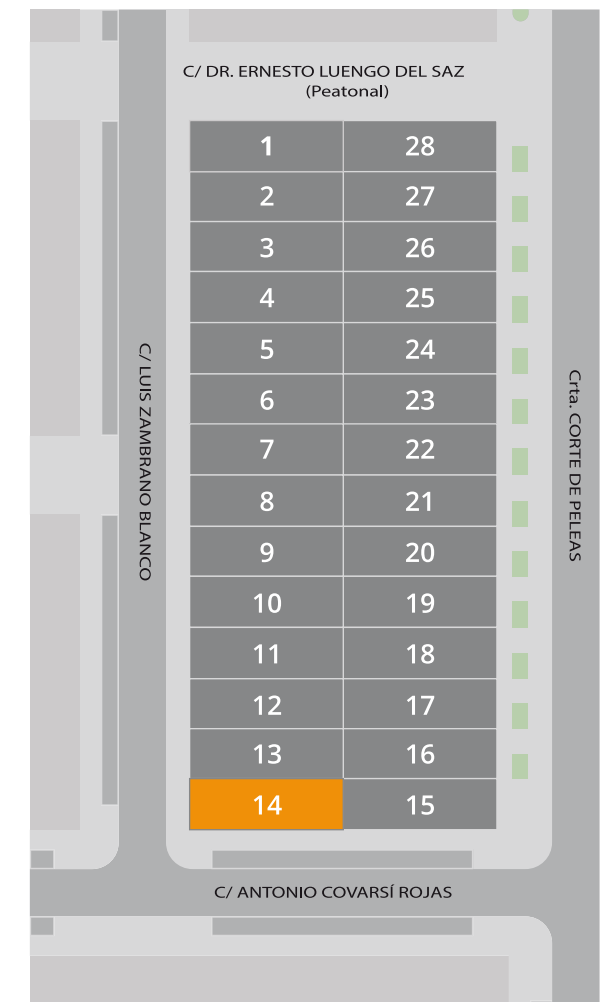

PLANTA PRIMERA

LOCALIZACIÓN

PLANTA BAJA

C/ ANTONIO COVARSÍ ROJAS

\* Información gráfica sin valor contractual: La distribución y superficies reflejadas tienen un valor meramente orientativo y pueden estar sujetas a posibles modificaciones de la empresa o dirección Técnica.