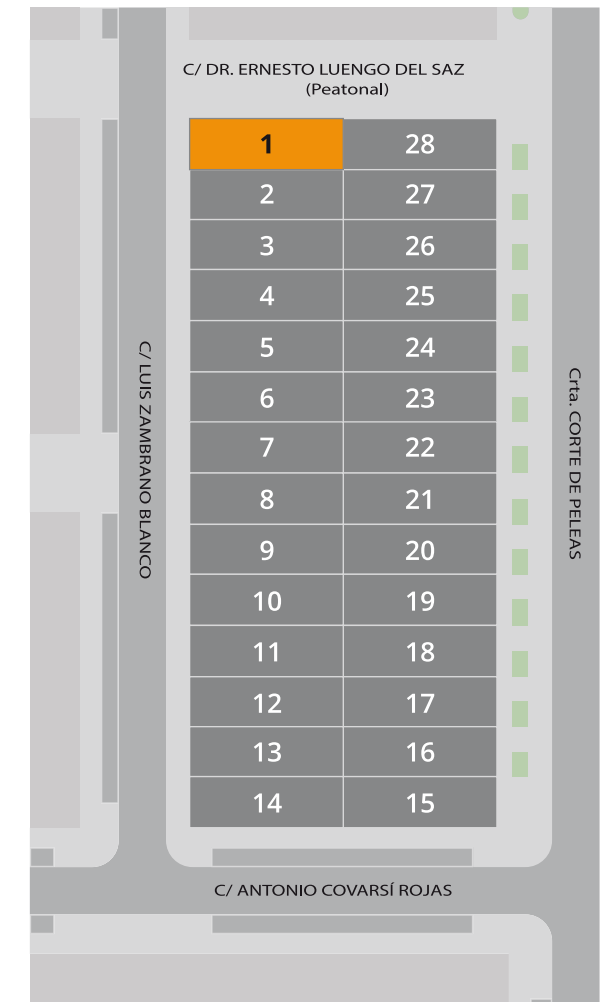

PLANTA PRIMERA

LOCALIZACIÓN

PLANTA BAJA

C/ DR. ERNESTO LUENGO DEL SAZ

* Información gráfica sin valor contractual: La distribución y superficies reflejadas tienen un valor meramente orientativo y pueden estar sujetas a posibles modificaciones de la empresa o dirección Técnica.