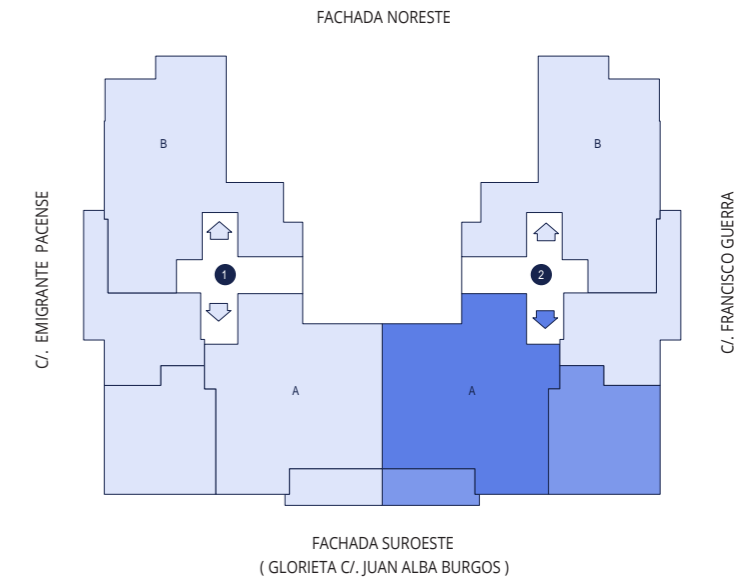

PORTAL 2 - 6º - A

SUPERFICIE ÚTIL **121,05 m²**
 SUPERFICIE CONSTUIDA CON P. P. Z. C. **157,65 m²**

(GLORIETA C/. JUAN ALBA BURGOS)

C/. FRANCISCO GUERRA

INFORMACIÓN Y VENTA

PROMUEVE

924 237 777

www.bamaire.es