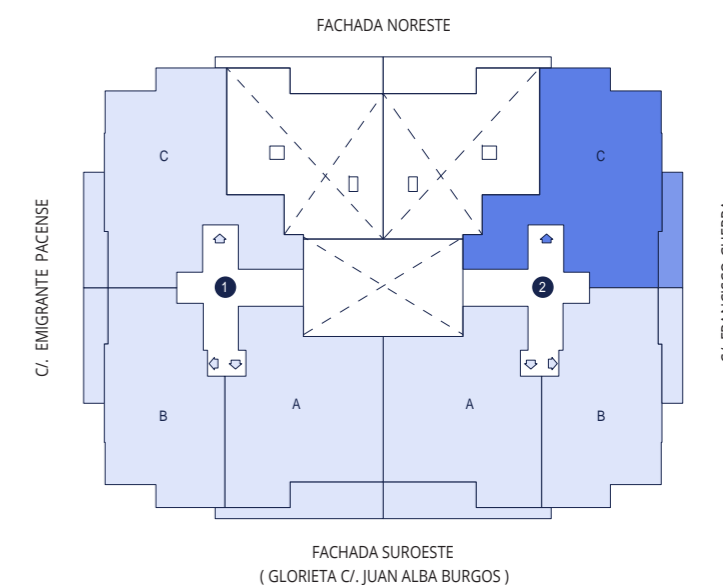

# PORTAL 2 - 5º - C

SUPERFICIE ÚTIL	115,08 m <sup>2</sup>
SUPERFICIE CONSTUIDA CON P. P. Z. C.	152,35 m <sup>2</sup>

C/. FRANCISCO GUERRA

INFORMACIÓN Y VENTA

PROMUEVE

924 237 777

www.bamaire.es