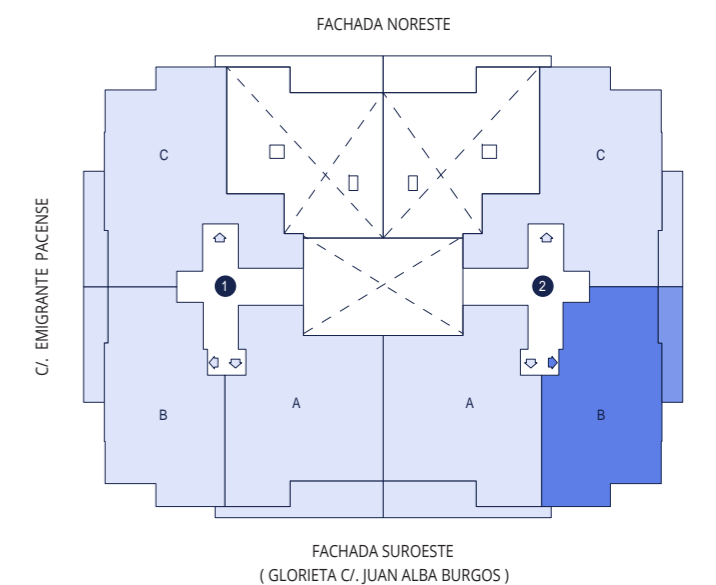

# PORTAL 2 - 5º - B

SUPERFICIE ÚTIL **97,13 m<sup>2</sup>**  
 SUPERFICIE CONSTUIDA CON P. P. Z. C. **125,65 m<sup>2</sup>**

( GLORIETA C/. JUAN ALBA BURGOS )

INFORMACIÓN Y VENTA

PROMUEVE

924 237 777

www.bamaire.es