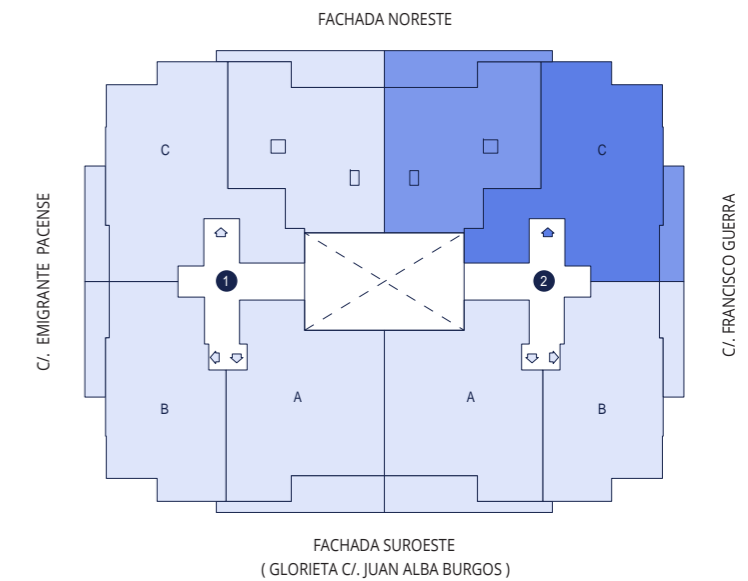

PORTAL 2 - 4º - C

SUPERFICIE ÚTIL **115,03 m²**
 SUPERFICIE CONSTUIDA CON P. P. Z. C. **157,75 m²**

C/. FRANCISCO GUERRA

INFORMACIÓN Y VENTA

PROMUEVE

924 237 777

www.bamaire.es