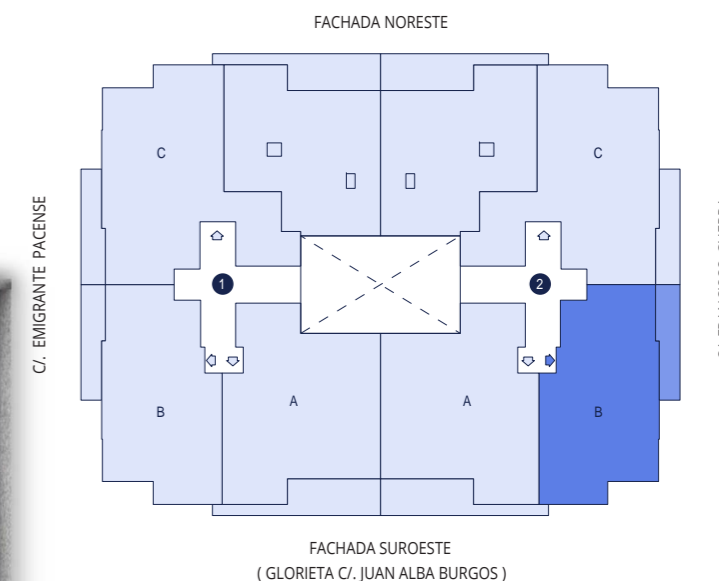

# PORTAL 2 - 4º - B

SUPERFICIE ÚTIL **97,13 m<sup>2</sup>**  
 SUPERFICIE CONSTUIDA CON P. P. Z. C. **131,05 m<sup>2</sup>**

( GLORIETA C/. JUAN ALBA BURGOS )

INFORMACIÓN Y VENTA

PROMUEVE

924 237 777

www.bamaire.es