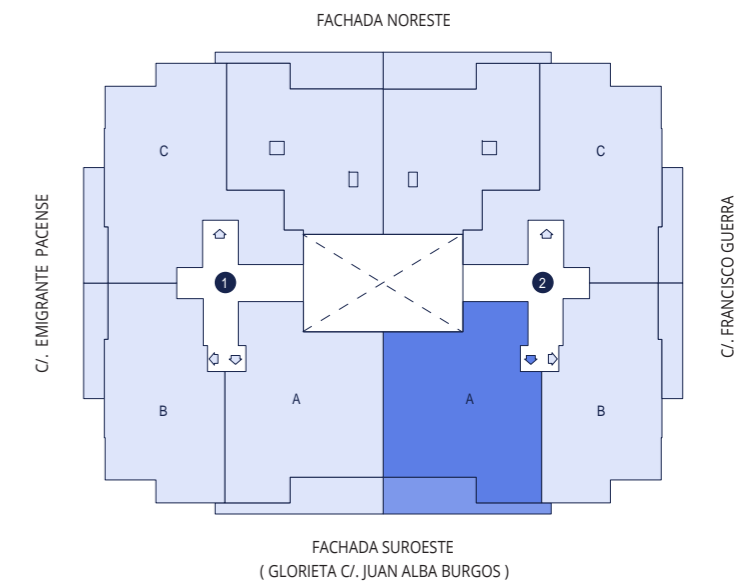

PORTAL 2 - 4º - A

SUPERFICIE ÚTIL **116,53 m²**
 SUPERFICIE CONSTUIDA CON P. P. Z. C. **155,71 m²**

(GLORIETA C/. JUAN ALBA BURGOS)

INFORMACIÓN Y VENTA

PROMUEVE

924 237 777

www.bamaire.es