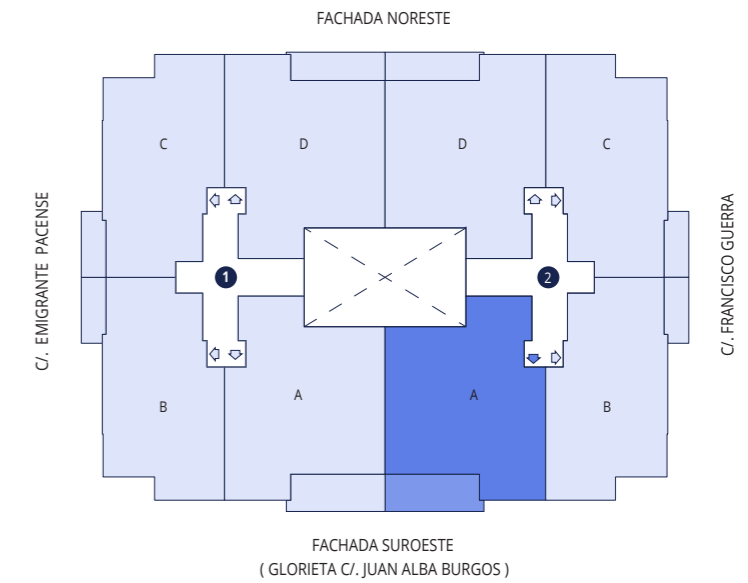

PORTAL 2 - 2º y 3º - A

SUPERFICIE ÚTIL **113,67 m²**
 SUPERFICIE CONSTUIDA CON P. P. Z. C. **151,67 m²**

INFORMACIÓN Y VENTA

PROMUEVE

924 237 777

www.bamaire.es