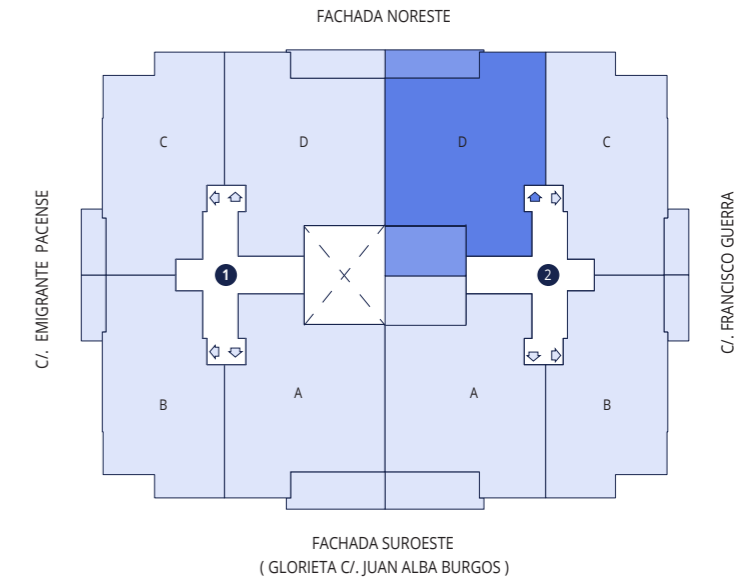

PORTAL 2 - 1º - D

SUPERFICIE ÚTIL **109,91 m²**
 SUPERFICIE CONSTUIDA CON P. P. Z. C. **147,21 m²**

INFORMACIÓN Y VENTA

PROMUEVE

924 237 777

www.bamaire.es