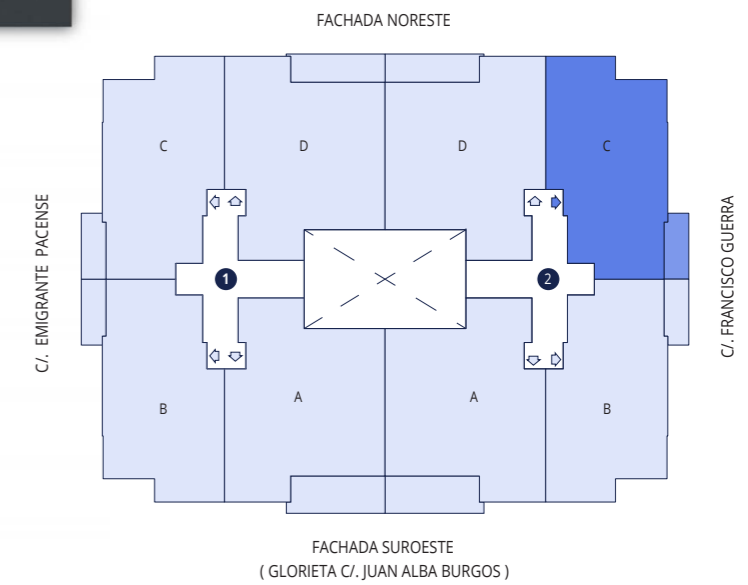

# PORTAL 2 - 1º, 2º y 3º - C

SUPERFICIE ÚTIL **92,87 m<sup>2</sup>**  
 SUPERFICIE CONSTUIDA CON P. P. Z. C. **126,64 m<sup>2</sup>**

INFORMACIÓN Y VENTA

PROMUEVE

924 237 777

www.bamaire.es