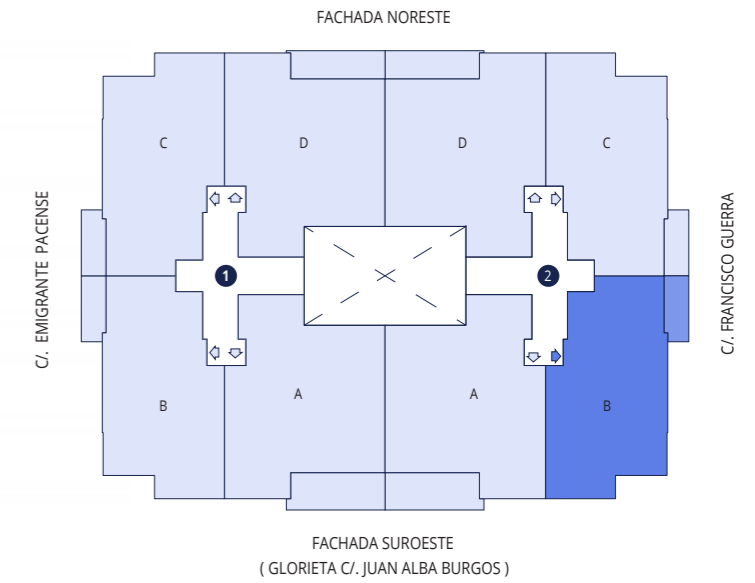

PORTAL 2 - 1º, 2º y 3º - B

SUPERFICIE ÚTIL **92,87 m²**
 SUPERFICIE CONSTUIDA CON P. P. Z. C. **126,64 m²**

C/. FRANCISCO GUERRA

(GLORIETA C/. JUAN ALBA BURGOS)

INFORMACIÓN Y VENTA

PROMUEVE

924 237 777

www.bamaire.es