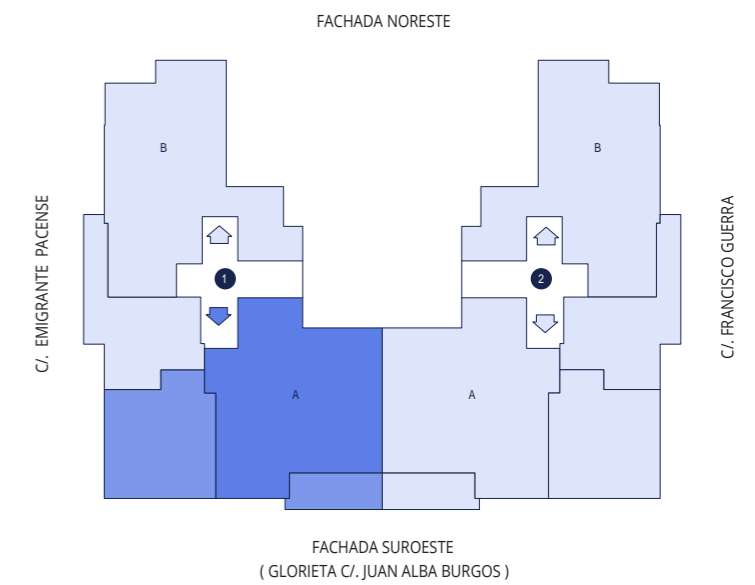

# PORTAL 1 - 6° - A

SUPERFICIE ÚTIL **121,05 m<sup>2</sup>**  
 SUPERFICIE CONSTUIDA CON P. P. Z. C. **158,89 m<sup>2</sup>**

INFORMACIÓN Y VENTA

PROMUEVE

924 237 777

www.bamaire.es