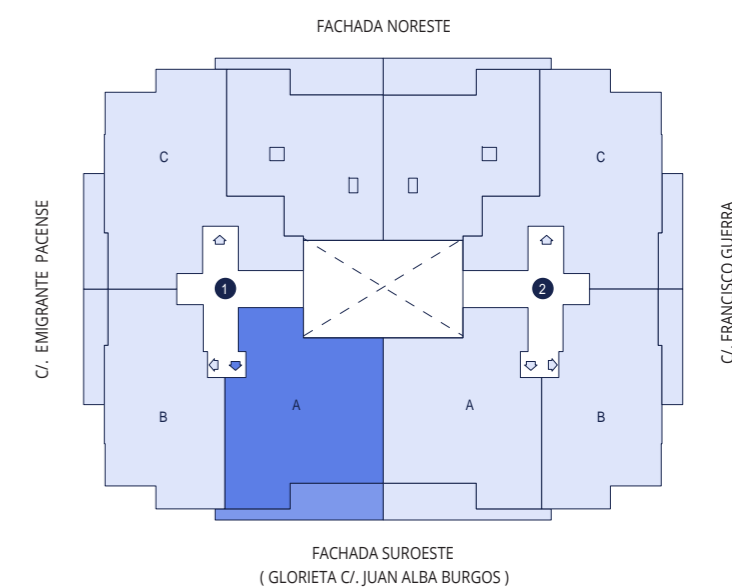

PORTAL 1 - 4º - A

SUPERFICIE ÚTIL **116,53 m²**
 SUPERFICIE CONSTUIDA CON P. P. Z. C. **156,94 m²**

(GLORIETA C/. JUAN ALBA BURGOS)

INFORMACIÓN Y VENTA

PROMUEVE

924 237 777

www.bamaire.es