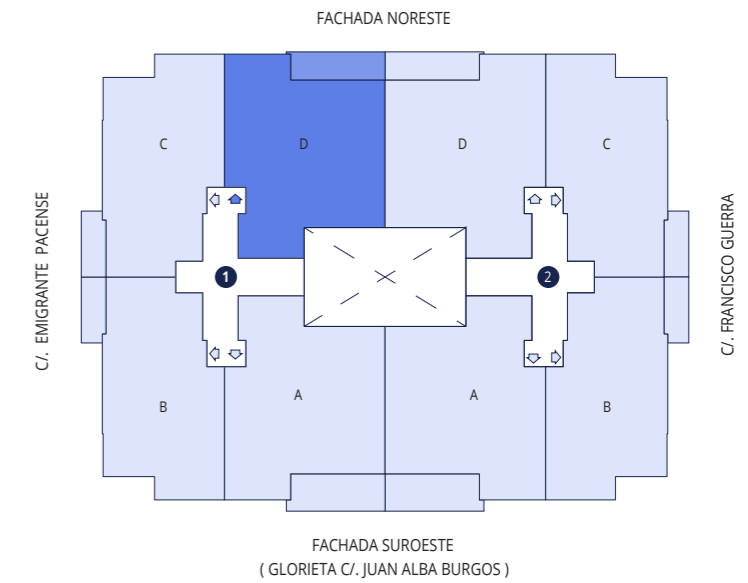

PORTAL 1 - 1º, 2º y 3º - D

SUPERFICIE ÚTIL **109,91 m²**
 SUPERFICIE CONSTUIDA CON P. P. Z. C. **148,36 m²**

INFORMACIÓN Y VENTA

PROMUEVE

924 237 777

www.bamaire.es