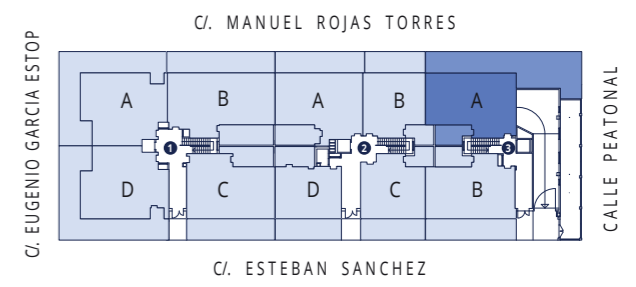

PORTAL 3 - BAJO - A

SUPERFICIE ÚTIL **87,03 m²**
 SUPERFICIE CONSTUIDA CON P. P. Z. C. **116,58 m²**

C/. MANUEL ROJAS TORRES

CALLE PEATONAL

INFORMACIÓN Y VENTA

924 237 777

PROMUEVE

www.bamaire.es