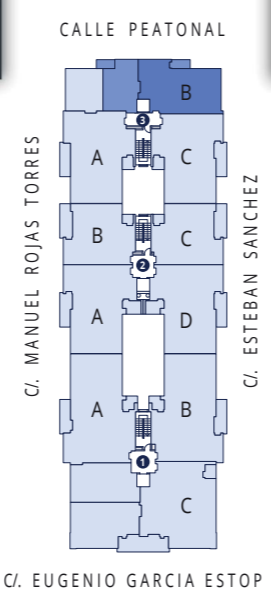

PORTAL 3 - 2º - B

SUPERFICIE ÚTIL **66,01 m²**
 SUPERFICIE CONSTUIDA CON P. P. Z. C. **88,09 m²**

INFORMACIÓN Y VENTA

924 237 777

PROMUEVE

www.bamaire.es