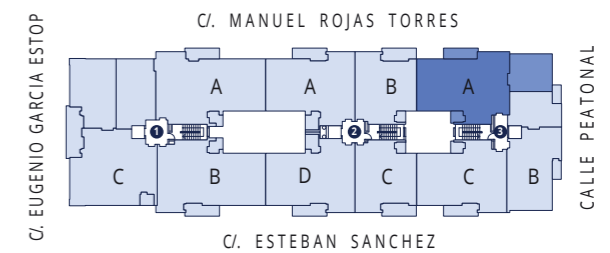

# PORTAL 3 - 2º - A

SUPERFICIE ÚTIL **96,69 m<sup>2</sup>**  
 SUPERFICIE CONSTUIDA CON P. P. Z. C. **126,64 m<sup>2</sup>**

C/. MANUEL ROJAS TORRES

INFORMACIÓN Y VENTA  
  
**924 237 777**

PROMUEVE  
  
 www.bamaire.es