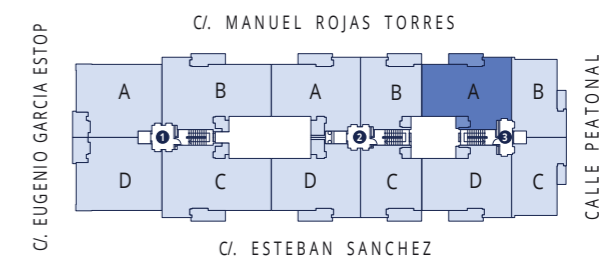

PORTAL 3 - 1º - A

SUPERFICIE ÚTIL **94,75 m²**
 SUPERFICIE CONSTUIDA CON P. P. Z. C. **122,40 m²**

C/. MANUEL ROJAS TORRES

INFORMACIÓN Y VENTA

garcía & máquez
 agencia inmobiliaria

924 237 777

PROMUEVE

BAMAIRE
 CONSTRUCCIONES & PROMOCIONES