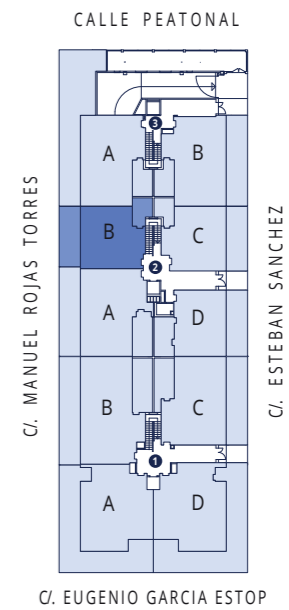

PORTAL 2 - BAJO - B

SUPERFICIE ÚTIL **62,01 m²**
 SUPERFICIE CONSTUIDA CON P. P. Z. C. **84,26 m²**

C/ MANUEL ROJAS TORRES

C/ EUGENIO GARCIA ESTOP

INFORMACIÓN Y VENTA

924 237 777

PROMUEVE

 www.bamaire.es