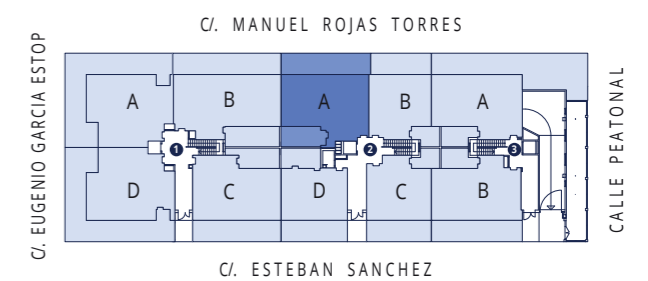

# PORTAL 2 - BAJO - A

SUPERFICIE ÚTIL **86,75 m<sup>2</sup>**  
 SUPERFICIE CONSTUIDA CON P. P. Z. C. **116,40 m<sup>2</sup>**

C/. MANUEL ROJAS TORRES

INFORMACIÓN Y VENTA

924 237 777

PROMUEVE

www.bamaire.es