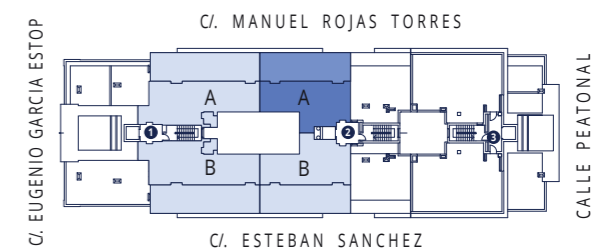

PORTAL 2 - 4º - A

SUPERFICIE ÚTIL **54,31 m²**
SUPERFICIE CONSTUIDA CON P. P. Z. C. **75,03 m²**

C/. MANUEL ROJAS TORRES

INFORMACIÓN Y VENTA
garcía & máquez
agencia inmobiliaria
924 237 777

PROMUEVE
BAMAIRE
CONSTRUCCIONES & PROMOCIONES
www.bamaire.es