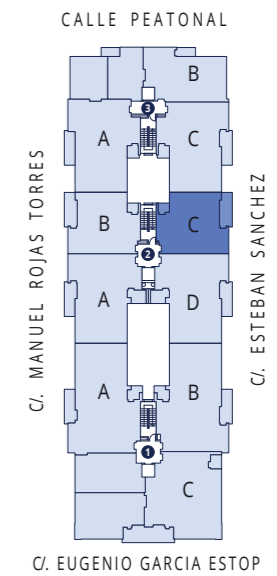

PORTAL 2 - 2º - C

SUPERFICIE ÚTIL **70,33 m²**
 SUPERFICIE CONSTUIDA CON P. P. Z. C. **90,60 m²**

C/. ESTEBAN SANCHEZ

INFORMACIÓN Y VENTA

garcía & márquez
 agencia inmobiliaria
 924 237 777

PROMUEVE

BAMAIRE
 CONSTRUCCIONES & PROMOCIONES
 www.bamaire.es