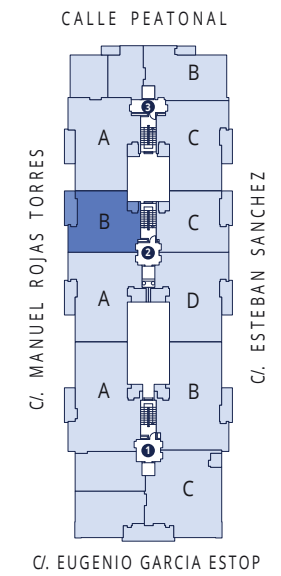

# PORTAL 2 - 2º - B

SUPERFICIE ÚTIL	70,33 m <sup>2</sup>
SUPERFICIE CONSTUIDA CON P. P. Z. C.	90,60 m <sup>2</sup>

C/ MANUEL ROJAS TORRES

INFORMACIÓN Y VENTA

**garcía & márquez**  
agencia inmobiliaria

924 237 777