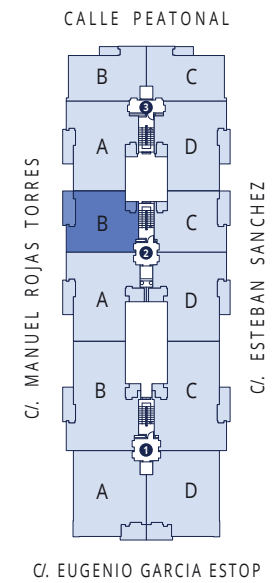

PORTAL 2 - 1º - B

SUPERFICIE ÚTIL **70,33 m²**
 SUPERFICIE CONSTUIDA CON P. P. Z. C. **90,60 m²**

INFORMACIÓN Y VENTA

924 237 777

PROMUEVE

www.bamaire.es