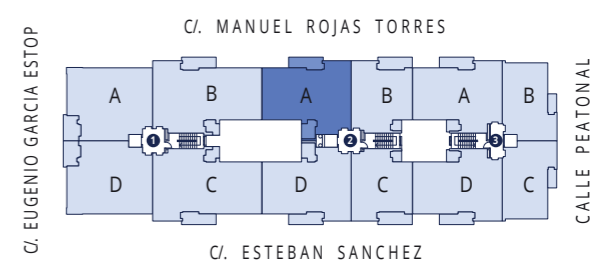

PORTAL 2 - 1º - A

SUPERFICIE ÚTIL **97,64 m²**
 SUPERFICIE CONSTUIDA CON P. P. Z. C. **124,94 m²**

INFORMACIÓN Y VENTA

garcía & marquez
 agencia inmobiliaria

924 237 777

PROMUEVE

BAMAIRE
 CONSTRUCCIONES & PROMOCIONES