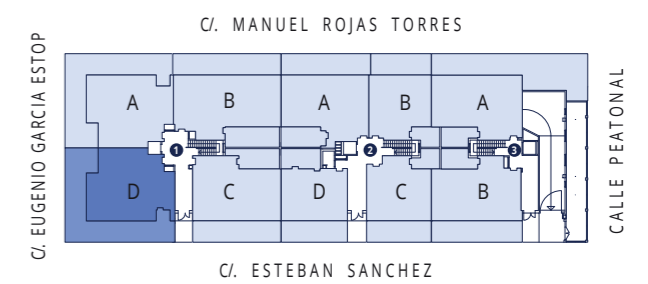

PORTAL 1 - BAJO - D

SUPERFICIE ÚTIL **99,66 m²**
 SUPERFICIE CONSTUIDA CON P. P. Z. C. **125,72 m²**

C/. EUGENIO GARCIA ESTOP

C/. ESTEBAN SANCHEZ

INFORMACIÓN Y VENTA

924 237 777

PROMUEVE

www.bamaire.es