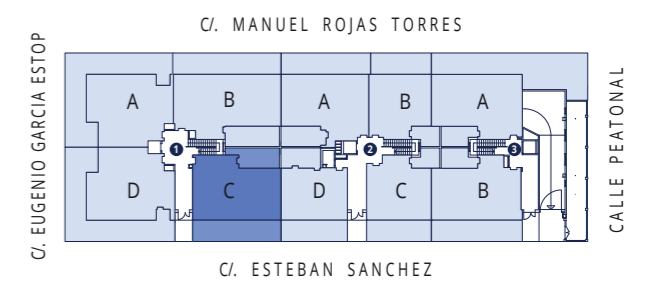

PORTAL 1 - BAJO - C

SUPERFICIE ÚTIL **83,18 m²**
 SUPERFICIE CONSTUIDA CON P. P. Z. C. **111,68 m²**

C/. ESTEBAN SANCHEZ

INFORMACIÓN Y VENTA

924 237 777

PROMUEVE

www.bamaire.es