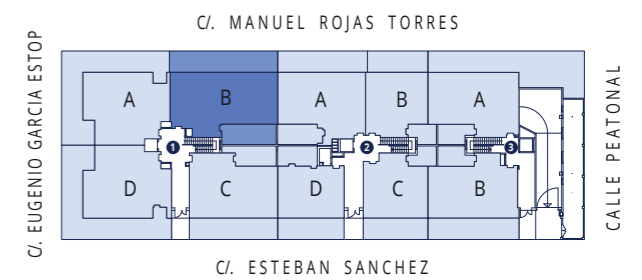

# PORTAL 1 - BAJO - B

SUPERFICIE ÚTIL **102,55 m<sup>2</sup>**  
 SUPERFICIE CONSTUIDA CON P. P. Z. C. **133,62 m<sup>2</sup>**

C/. MANUEL ROJAS TORRES

INFORMACIÓN Y VENTA

924 237 777

PROMUEVE

www.bamaire.es