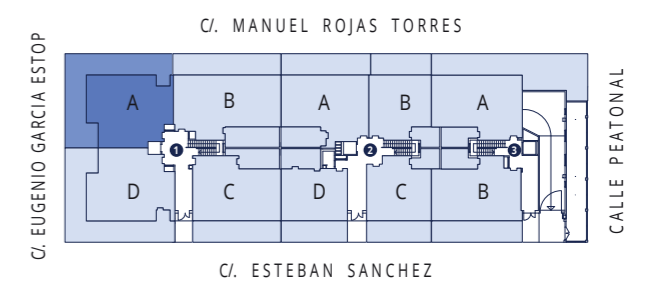

# PORTAL 1 - BAJO - A

SUPERFICIE ÚTIL **99,66 m<sup>2</sup>**  
 SUPERFICIE CONSTUIDA CON P. P. Z. C. **125,72 m<sup>2</sup>**

C/. MANUEL ROJAS TORRES

C/. EUGENIO GARCIA ESTOP

INFORMACIÓN Y VENTA  
  
**924 237 777**