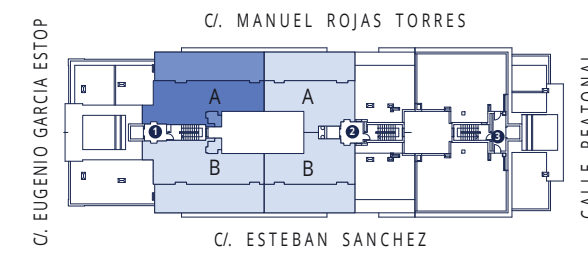

PORTAL 1 - 4º - A

SUPERFICIE ÚTIL 68,58 m²
SUPERFICIE CONSTUIDA CON P. P. Z. C. 94,64 m²

C/. MANUEL ROJAS TORRES

INFORMACIÓN Y VENTA

 **garcía & marquez**
agencia
inmobiliaria
924 237 777

PROMUEVE

 **BAMAIRE**
CONSTRUCCIONES & PROMOCIONES
www.bamaire.es