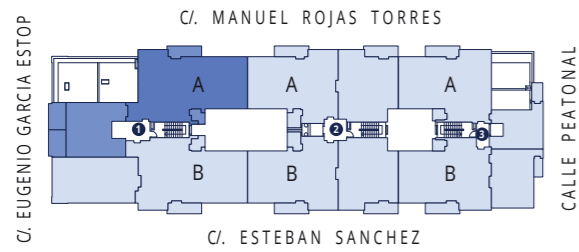

PORTAL 1 - 3º - A

SUPERFICIE ÚTIL **118,39 m²**
SUPERFICIE CONSTUIDA CON P. P. Z. C. **153,43 m²**

C/. MANUEL ROJAS TORRES

C/. EUGENIO GARCIA ESTOP

INFORMACIÓN Y VENTA

924 237 777

PROMUEVE

www.bamaire.es