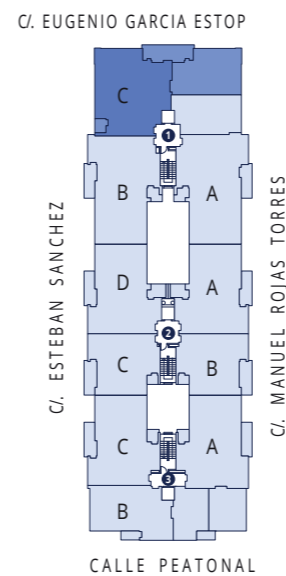

# PORTAL 1 - 2º - C

SUPERFICIE ÚTIL **105,63 m<sup>2</sup>**  
 SUPERFICIE CONSTUIDA CON P. P. Z. C. **133,42 m<sup>2</sup>**

C/. EUGENIO GARCIA ESTOP

INFORMACIÓN Y VENTA  
  
**924 237 777**

PROMUEVE  
  
[www.bamaire.es](http://www.bamaire.es)