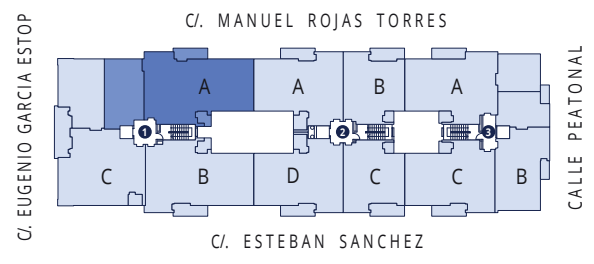

# PORTAL 1 - 2º - A

SUPERFICIE ÚTIL	114,14 m <sup>2</sup>
SUPERFICIE CONSTUIDA CON P. P. Z. C.	147,26 m <sup>2</sup>

INFORMACIÓN Y VENTA

924 237 777

PROMUEVE

www.bamaire.es