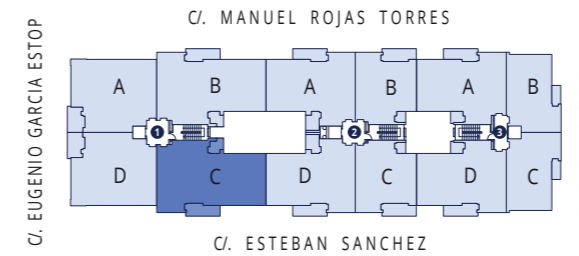

PORTAL 1 - 1º - C

SUPERFICIE ÚTIL **114,14 m²**
 SUPERFICIE CONSTUIDA CON P. P. Z. C. **145,14 m²**

C/. ESTEBAN SANCHEZ

INFORMACIÓN Y VENTA

924 237 777

PROMUEVE

www.bamaire.es