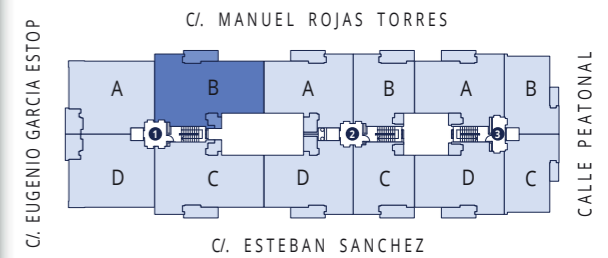

PORTAL 1 - 1º - B

SUPERFICIE ÚTIL **114,14 m²**
 SUPERFICIE CONSTUIDA CON P. P. Z. C. **145,14 m²**

C/. MANUEL ROJAS TORRES

INFORMACIÓN Y VENTA

924 237 777

PROMUEVE

www.bamaire.es