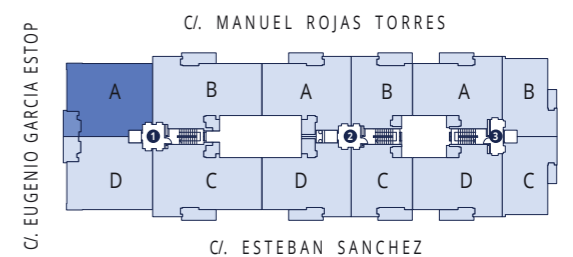

PORTAL 1 - 1º - A

SUPERFICIE ÚTIL **102,75 m²**
 SUPERFICIE CONSTUIDA CON P. P. Z. C. **129,07 m²**

C/. MANUEL ROJAS TORRES

INFORMACIÓN Y VENTA

924 237 777

PROMUEVE

www.bamaire.es